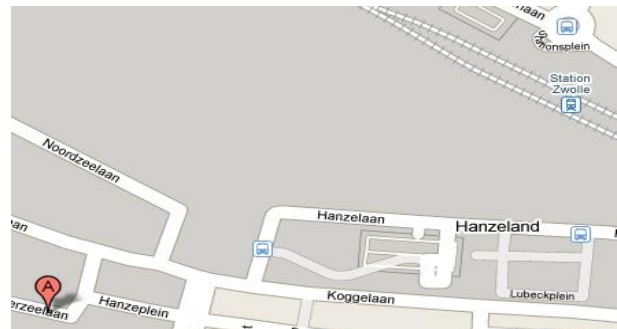

Met de auto

Komende uit de richting Utrecht (A28)

- Neem de afslag Zwolle-Zuid (afslag 18).
- Op de rotonde de eerste afslag richting Zwolle-Zuid de N337 (IJsselallee) op.
- Zie verder vanaf de IJsselallee (N337).

Komende uit de richting Groningen (A28)

- Neem de afslag Zwolle-Zuid (afslag 18).
- Neem op de rotonde de derde afslag richting Zwolle-Zuid de N337 (IJsselallee).
- Zie verder vanaf de IJsselallee (N337).

Komende uit de richting Heerenveen (A32)

- Neem op knooppunt Lankhorst de A28 (E232) richting Zwolle.
- Neem de afslag Zwolle-Zuid (afslag 18).
- Neem op de rotonde de derde afslag richting Zwolle-Zuid de N337 (IJsselallee).
- Zie verder vanaf de IJsselallee (N337).

Vanaf de IJselallee (N337)

- Bij het derde stoplicht linksaf de Hanzeallee op (kantorengedebied Hanzeland).
- De eerste straat links (Hanzeplein), weg volgen.
- Bij de T-splitsing naar links, bocht naar rechts de Zuiderzeelaan op.
- Direct in het eerste pand op de hoek (La Balance) is TASK24 gevestigd op de derde verdieping. Parkeergelegenheid onder het kantorenpannd.