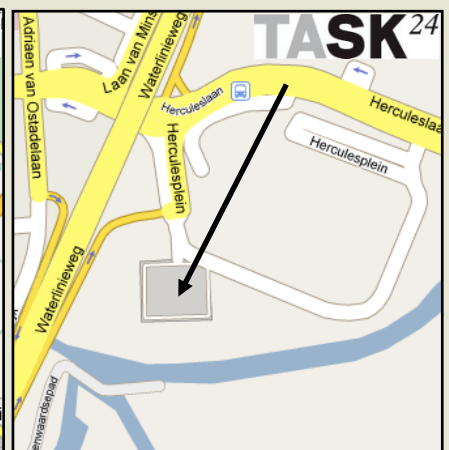

## Openbaar vervoer

Vanaf station Utrecht CS neemt u buslijn 12 (12-19 min). U stapt uit bij het stadion Galgenwaard. Loop langs Stadion Galgenwaard, waarbij u het Stadion aan uw linkerhand houdt. TASK24 bevindt zich in de witte toren recht voor u. De hoofdingang bevindt zich aan de linkerkzijde van het gebouw. De loopafstand vanaf de bushalte naar ons kantoor bedraagt ongeveer drie minuten.